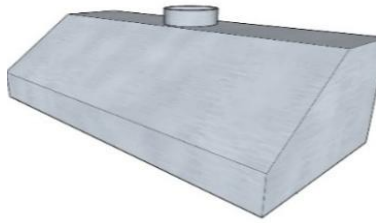

## Φούσκες Εξαερισμού Τοίχου

Το κόστος τοποθέτησης καθορίζει ο εκάστοτε τεχνικός εξαερισμών.

|       |           |       |                              |
|-------|-----------|-------|------------------------------|
| 1*15  | 50*90*50  | 180 € | Κάνουμε & Ειδικές Κατασκευές |
| 1*15E | 50*80*50  | 140 € |                              |
| 1*20  | 96*90*50  | 240 € | Σνακ +                       |
| 1*20E | 96*80*50  | 180 € | 15 %                         |
| 1*25  | 146*90*50 | 300 € | Διπλής ενέργειας +           |
| 1*25E | 146*80*50 | 220 € | 50 %                         |
| 1*30  | 196*90*50 | 360 € | Μέσης +                      |
| 1*30E | 196*80*50 | 260 € | 100 %                        |
| 2*20  | 246*90*50 | 420 € | Κουτί +                      |
| 2*25  | 296*90*50 | 490 € | 20 %                         |
| 2*30  | 346*90*50 | 560 € | Κόψιμο κολώνας               |
| 2*35  | 396*90*50 | 690 € | 160 €                        |

## Φίλτρα Inox

|             |      |               |      |                         |
|-------------|------|---------------|------|-------------------------|
| Συναρμ/μενο | MI28 | 50*50*5       | 30 € | Βγαίνουν στην ίδια τιμή |
| Κολλητό     | FKS  | 49,5*49,5*3,5 | 40 € | με μήκος 40             |